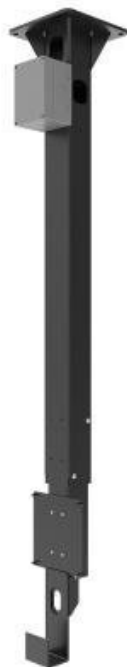

EATON SLOUPEK PRO MONTÁŽ NABÍJECÍ STANICE

Cena celkem:	26 990 Kč (bez DPH: 22 306 Kč)
Běžná cena:	29 689 Kč
Ušetříte:	2 699 Kč
Kód zboží:	UPSE1500
Part No.:	GMA02AD000000A00
Záruka:	12 měs.
Stav:	Nové zboží

Popis

Eaton sloupek pro montáž nabíjecí stanice

Sloupek pro montáž nabíjecí stanice na strop. Pro 1 nabíjecí stanici Eaton GMB nebo GMH.

ZÁKLADNÍ SPECIFIKACE

Kompatibilita: Eaton Green Motion Building, Eaton Green Motion Home

Rozměry: 1879 x 292,5 x 265 mm

Hmotnost: 16 kg

Barva: černá