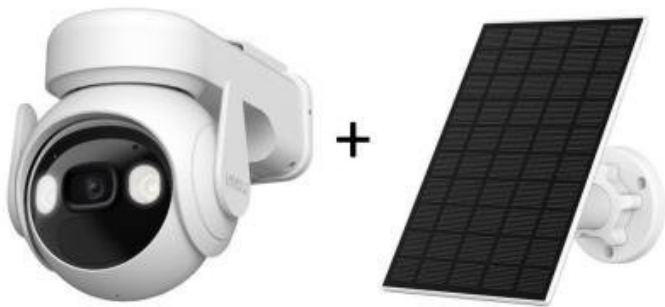

IMOU CELL PT 4G + SOLÁRNÍ PANEL FSP12-TYPE C

Cena celkem:	3 399 Kč (bez DPH: 2 809 Kč)
Běžná cena:	3 739 Kč
Ušetříte:	340 Kč
Kód zboží:	KIPMOU1128
Part No.:	KIT/IPC-K9EP-3T0TE- EU/FSP12-TY
Záruka:	36 měs.
Stav:	Nové zboží

Popis

Imou Cell PT 4G + solární panel FSP12-TYPE C

Cell PT 4G je **100% bezdrátová dobíjecí kamera**, která poskytuje komplexní ochranu domácnosti **až 365 dní na jedno nabití**. Navíc vás informuje, když úroveň nabití baterie klesne na 20 %, resp. 10 %, abyste ji mohli včas nabít. Kamera přináší živý monitoring v křišťálově čisté **2K** kvalitě. Kompresce **H.265** snižuje nároky na přenos dat a úložiště. Zorný **úhel 88°** poskytuje výhled na větší část prostoru a efektivně redukuje slepá místa. Pro nahrávání zřetelného videa i v naprosté tmě disponuje kamera **Full Color nočním režimem s IR přísviscím** do vzdálenosti **až 20 m**. O narušení prostoru se ihned dozvíte skrze **notifikaci**, kterou kamera zašle do vašeho mobilního telefonu prostřednictvím **aplikace Imou Life**. Ta mimo jiné umožňuje pohodlnou vzdálenou správu, ovládaní kamery, živý náhled či přehrávání záznamu. Díky voděodolnému krytu dle **IP66** nabízí kamera jak vnitřní, tak i venkovní možnost použití.

Vlastnosti:

- Mobilní aplikace v češtině
- Mobilní připojení 4G LTE
- Výdrž až 365 dní, dobíjecí baterie 15000 mAh
- Detektor PIR - vysoce kvalitní pasivní detektor PIR pro snížení počtu falešných poplachů
- Aktivní odstrašení (siréna + LED světlo)
- Full Color - Noční režim
- Kodek H.265
- Auto Tracking: sledování pohybujících se cílů v reálném čase
- PTZ: funkce otáčení 0° až 330° a naklápění 0° až 90°, 8× digitální zoom
- Slot pro micro SD kartu (max. 256 GB)
- Zabudovaný mikrofon + reproduktor
- Voděodolný kryt - IP66
- Solární panel s výkonem 3 W

Napájení: DC 5 V (max. 2 A), spotřeba do 3,5 W (součástí balení je napájecí kabel)

Krytí: voděodolná dle IP66

Pracovní teplota: -20 až +50 °C

Rozměry: 177 × 142 × 110 mm

Hmotnost: 737,7 g

Solární panel:

Max. výkon: 3 W