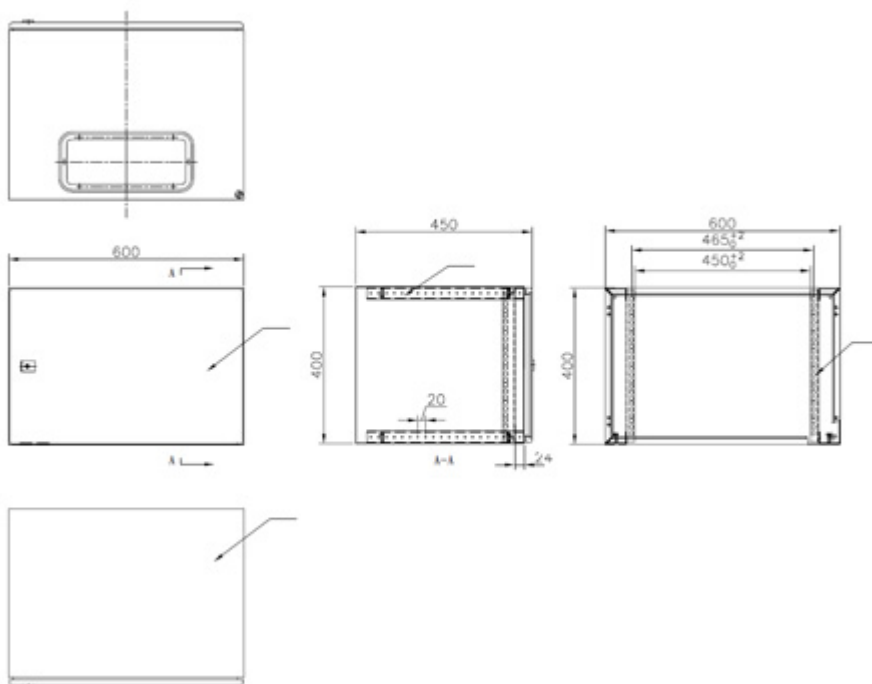

#### ZÁKLADNÍ SPECIFIKACE

**Formát rozvaděče:** 19"

**Kapacita:** 4U

**Stupeň krytí:** IP55 - vodotěsný

**Rozměry:** 600 × 360 × 300 mm (šířka × hloubka × výška)

**Provedení:**

dveře - plné, otevíratelné o 110°, zaměnitelný směr otevírání, těsnění z pěnového polyuretanu

#### Další vlastnosti

- Montážní otvory pro umístění na zeď vždy 20 mm od vnějších hran.
- Vertikální montážní lišty pro 19" zařízení (levá a pravá).
- Spojovací materiál je přibaleno k rozvaděči.
- V dolní části rozvaděče je umístěn průchod pro kabeláž s odnímatelným krytem.
- Splňuje standardy IEC60529, EN60529/10.91 a GB4208-93.

### Rozměrové schéma:

### Rozměrové schéma - detail (pro verzi WEH-9U-604540):

---

**Otevřený rozvaděč:**

---

**Pevné panty a zemnění dveří:**

**Detail zámku:**

---

**Příslušenství:**