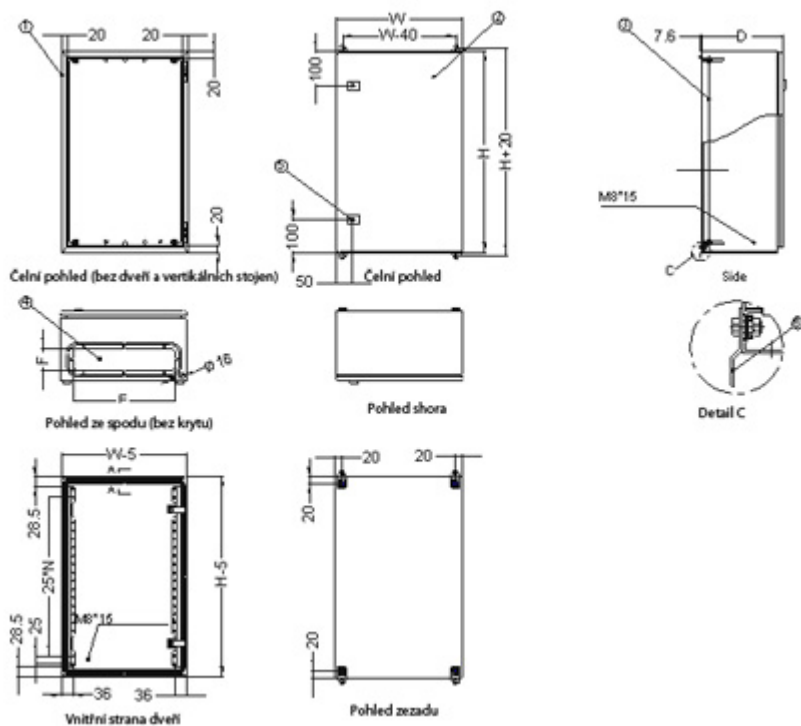

#### ZÁKLADNÍ SPECIFIKACE

**Formát rozvaděče:** 19"

**Kapacita:** 4U

**Stupeň krytí:** IP55 - vodotěsný

**Rozměry:** 600 × 360 × 300 mm (šířka × hloubka × výška)

**Provedení:**

dveře - plné, otevíratelné o 110°, zaměnitelný směr otevírání, těsnění z pěnového polyuretanu

#### Další vlastnosti

- Montážní otvory pro umístění na zeď vždy 20 mm od vnějších hran.
- Vertikální montážní lišty pro 19" zařízení (levá a pravá).
- Spojovací materiál je přibaleno k rozvaděči.
- V dolní části rozvaděče je umístěn průchod pro kabeláž s odnímatelným krytem.
- Splňuje standardy IEC60529, EN60529/10.91 a GB4208-93.

### Rozměrové schéma:

### Rozměrové schéma - detail (pro verzi WEH-9U-604540):

---

**Otevřený rozvaděč:**

---

**Pevné panty a zemnění dveří:**

**Detail zámku:**

---

**Příslušenství:**