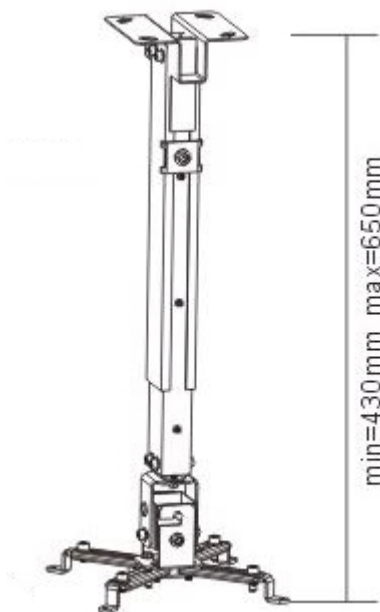

## SUNNE BY ELITE SCREENS PRO02

Cena celkem:	<b>749 Kč</b> <b>(bez DPH: 619 Kč)</b>
Běžná cena:	<b>824 Kč</b>
Ušetříte:	<b>75 Kč</b>
Kód zboží:	PROA94993
Part No.:	PRO02
Záruka:	24 měs.
Stav:	Nové zboží

### Sunne by Elite Screens PRO02

Stropní držák pro projektory. Maximální zatížení tohoto držáku je **20 kg**. Držák nabízí naklonění o 15°.

## ZÁKLADNÍ SPECIFIKACE

**Max. zatížení:** 20 kg

**Vzdálenost od stropu:** 430 - 650 mm

**Rozteč montážních bodů projektoru:** 225 x 316 mm

**Materiál:** ocel

**Barva:** černá

---

[Informační list](#)